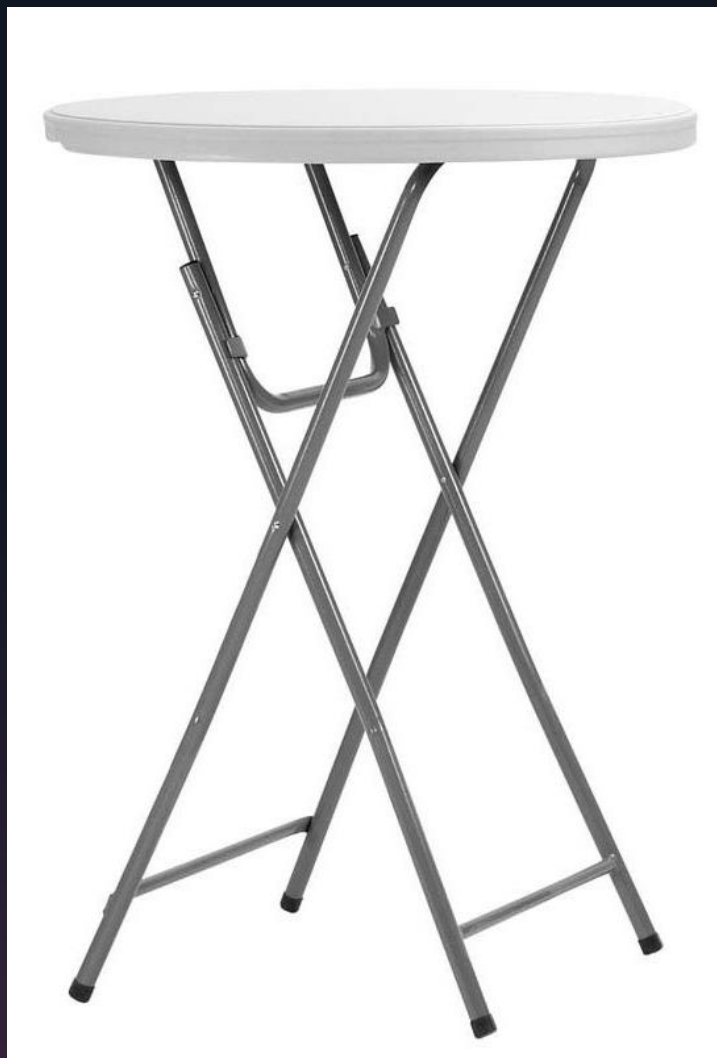

#### Caractéristiques :

- Matière : Polypropylène et pied en acier
- 8 à 10 personnes
- Poids environ 23 kg

### TABLE RONDE PLIANTE 180cm

Table en polypropylène ronde de 180cm de diamètre

Optez pour nos nappes de table pour habiller vos tables.

## TABLE RECTANGLE 180cm

Table en polypropylène rectangle de 180cm x 80cm

Optez pour nos nappes de table pour habiller vos tables.

### Caractéristiques :

- Matière : Polypropylène et pied en acier
- 6 personnes
- En format valise : Pliable en 2 pour plus de facilité au chargement
- Poids environ 12 kg