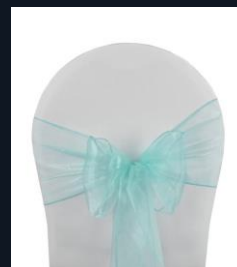

CORAIL

MINT