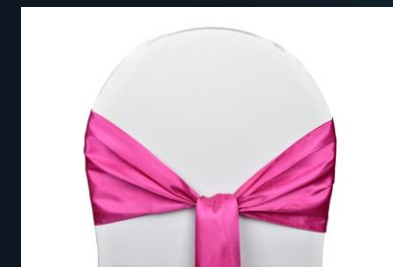

BORDEAUX

FUSHIA