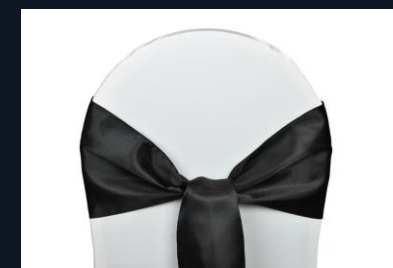

CORAIL

FUSHIA

IVOIRE

MINT

NOIR